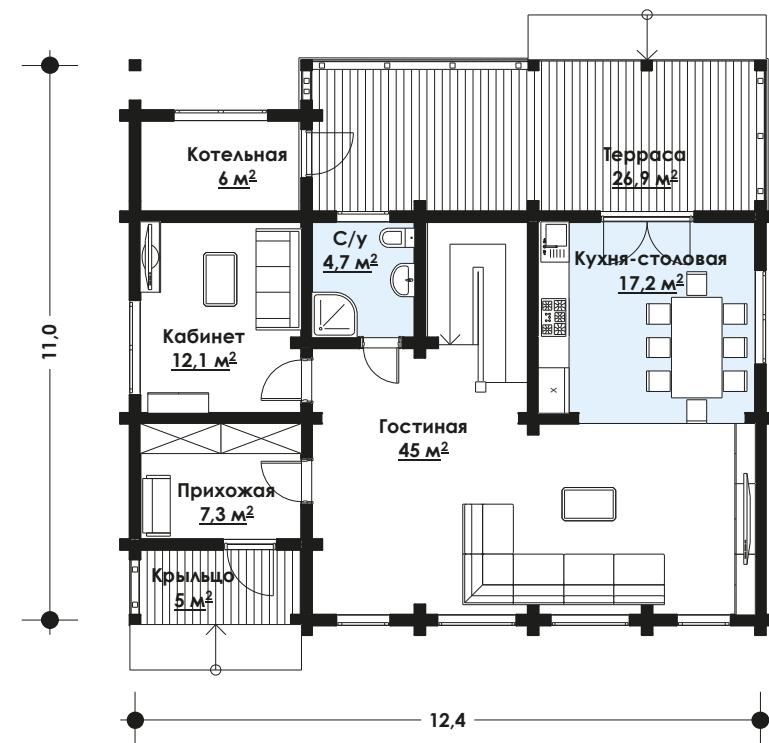

# БД-140-1-232

ТАМАК | КАТАЛОГ ПРОЕКТОВ | Дома

Общая площадь	232,10 м <sup>2</sup>
в том числе терраса, крыльцо и балконы	49,30 м <sup>2</sup>
Жилая площадь	119,20 м <sup>2</sup>

ПЛАН 1 ЭТАЖА

ПЛАН 2 ЭТАЖА