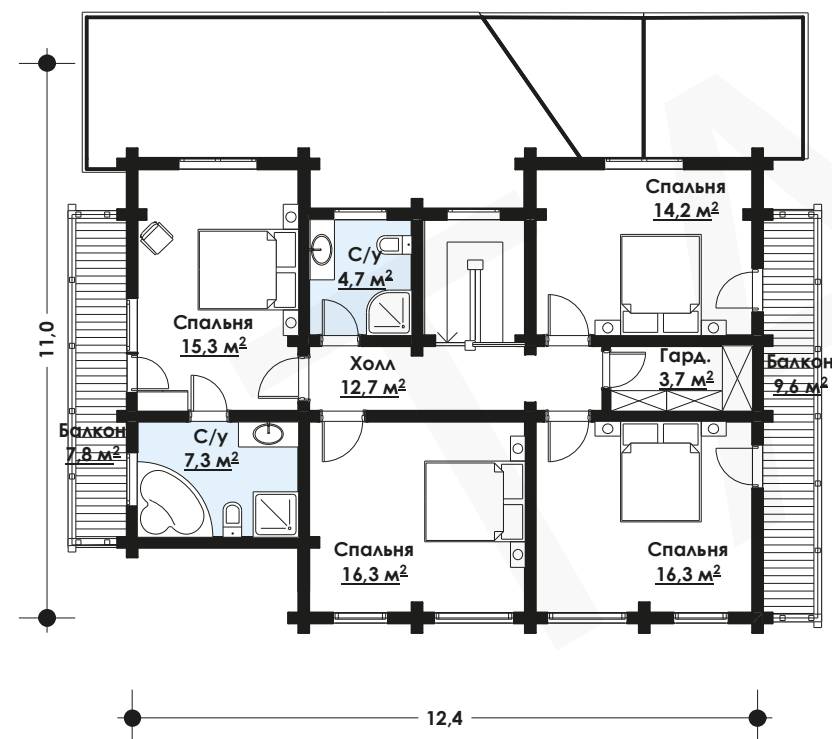

МАСШТАБ 1:150