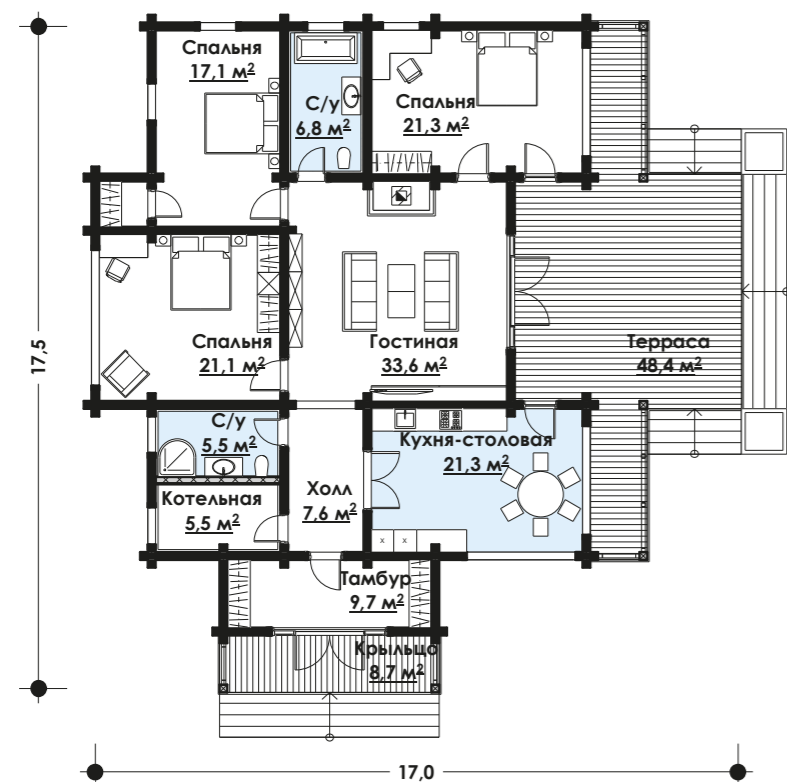

БД-142-1-207

Общая площадь	206,60 м ²
в том числе терраса и крыльцо	57,10 м ²
Жилая площадь	93,10 м ²

ПЛАН 1 ЭТАЖА

МАСШТАБ 1:200