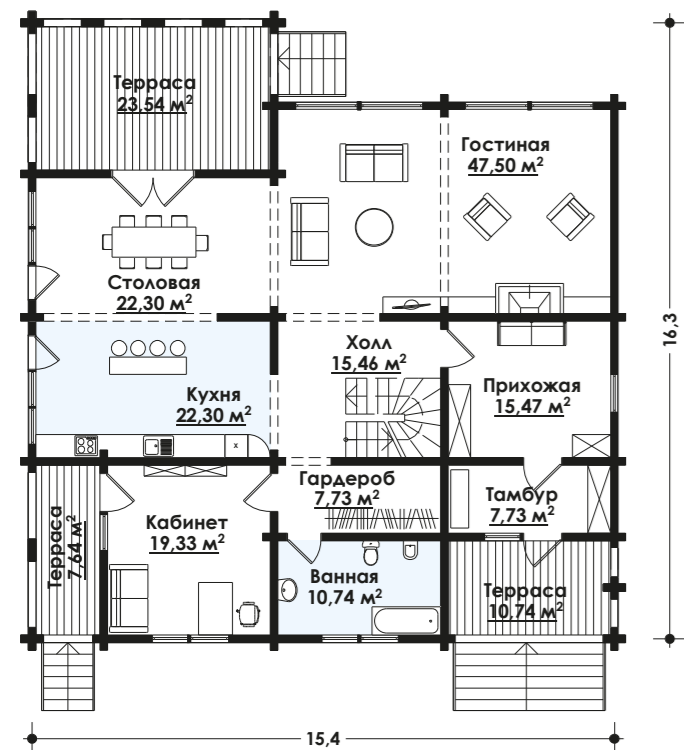

# БД-24-1-339

ТАМАК | КАТАЛОГ ПРОЕКТОВ | Дома

Общая площадь	338,91 м <sup>2</sup>
в том числе балконы и террасы	59,74 м <sup>2</sup>
Жилая площадь	144,12 м <sup>2</sup>

ПЛАН 1 ЭТАЖА

ПЛАН 2 ЭТАЖА

МАСШТАБ 1:200