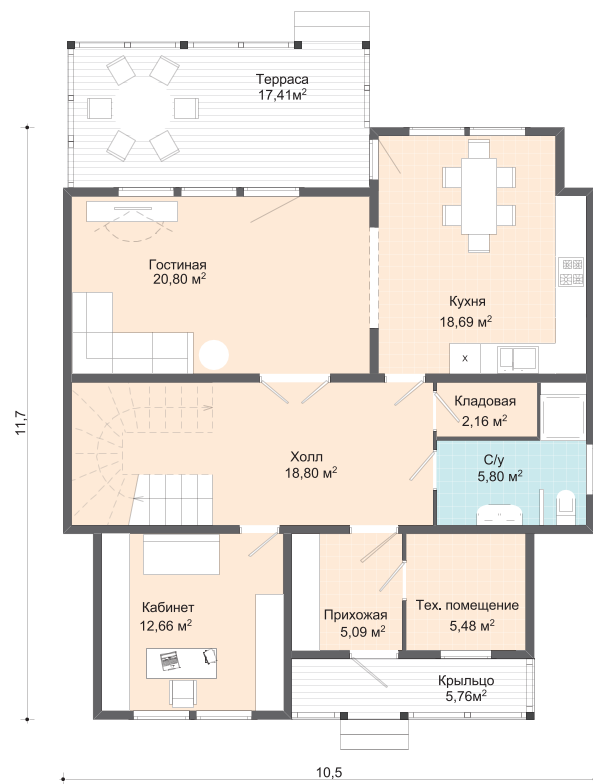

ПД-361-1-185

Общая площадь — 185,32 м²
в том числе: крыльцо — 5,76 м²
терраса — 17,41 м²

серия Грац

План 1 этажа

масштаб 1:150

План 2 этажа

масштаб 1:150