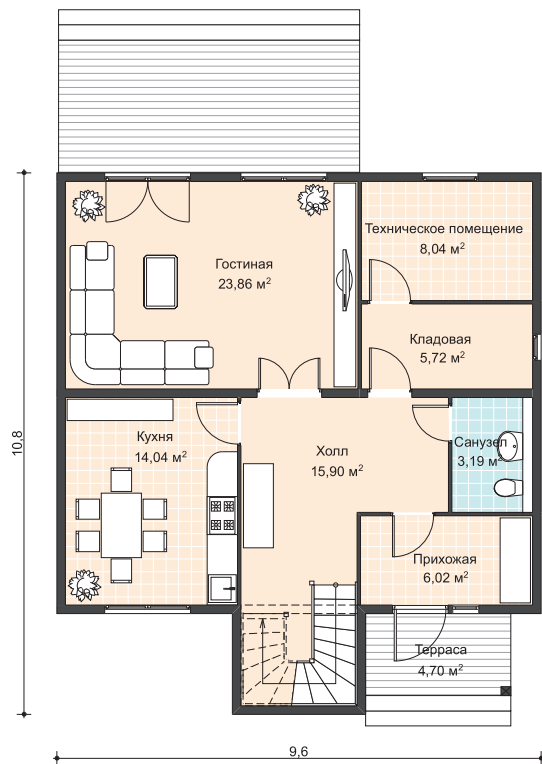

ПД-350-1-156

Общая площадь — 156,02 м²

в том числе: терраса 1 — 4,70 м²; терраса 2 — опция

серия Крым

План 1 этажа
масштаб 1:150

План 2 этажа
масштаб 1:150