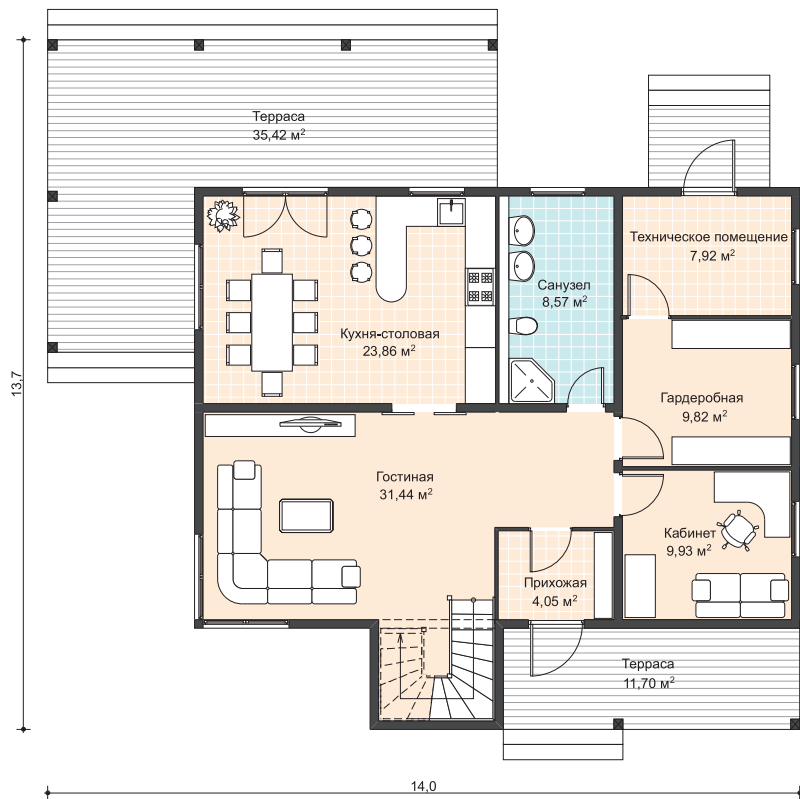

ПД-352-1-251

Общая площадь — 250,76 м²
в том числе: балкон — 17,48 м²
терраса 1 — 11,70 м²; терраса 2 — 35,42 м²

серия Крым

План 1 этажа
масштаб 1:150

План 2 этажа
масштаб 1:150