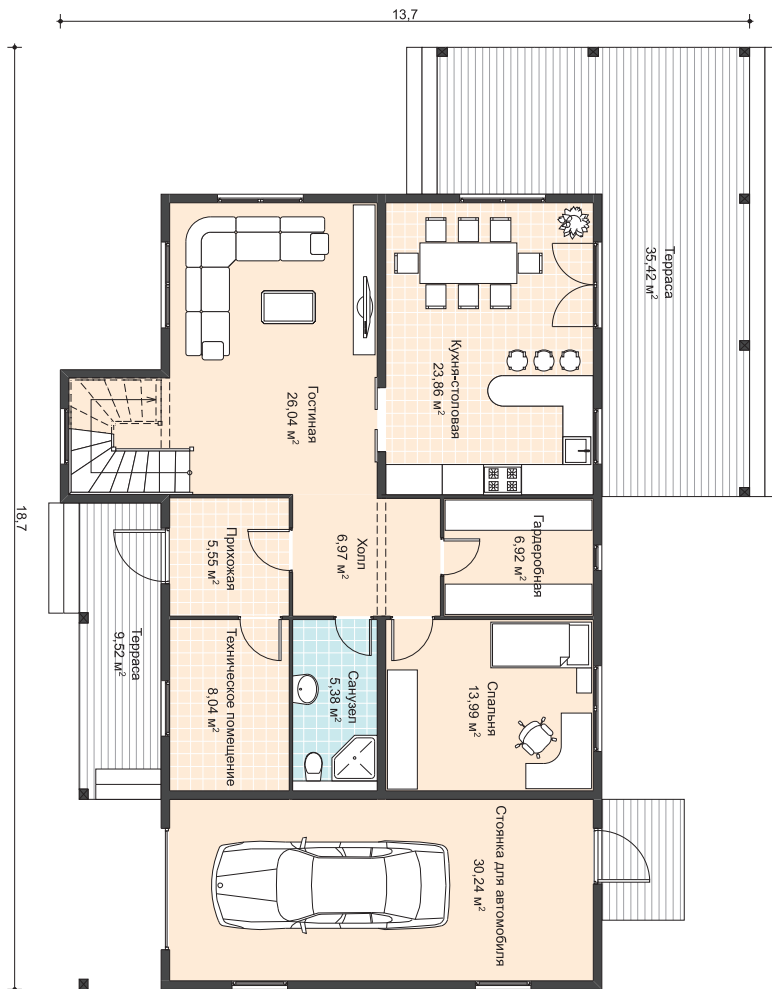

ПД-353-1-284

Общая площадь — 283,48 м²
в том числе: балкон — 17,48 м²
терраса 1 — 9,52 м²; терраса 2 — 17,41 м²
стоянка для автомобиля — 30,24 м²

серия Крым

План 1 этажа
масштаб 1:150

План 2 этажа
масштаб 1:150