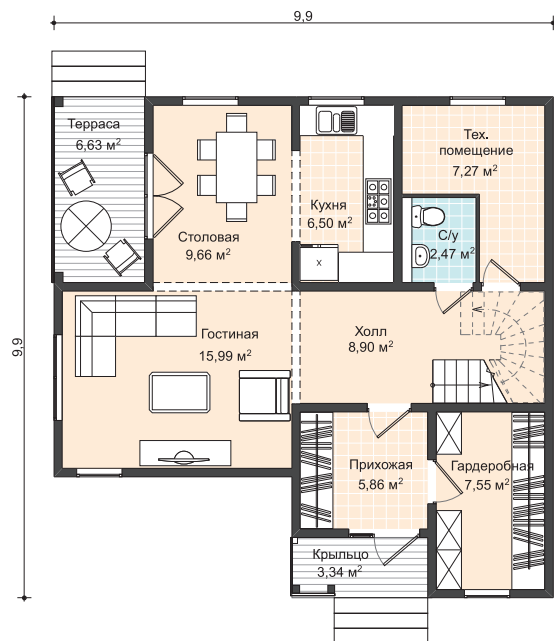

ПД-341-1-157

Общая площадь — 157,10 м²

в том числе: крыльцо — 4,32 м²; балкон — 4,32 м²

терраса — 6,63 м²

серия Линц

План 1 этажа
масштаб 1:150

План 2 этажа
масштаб 1:150