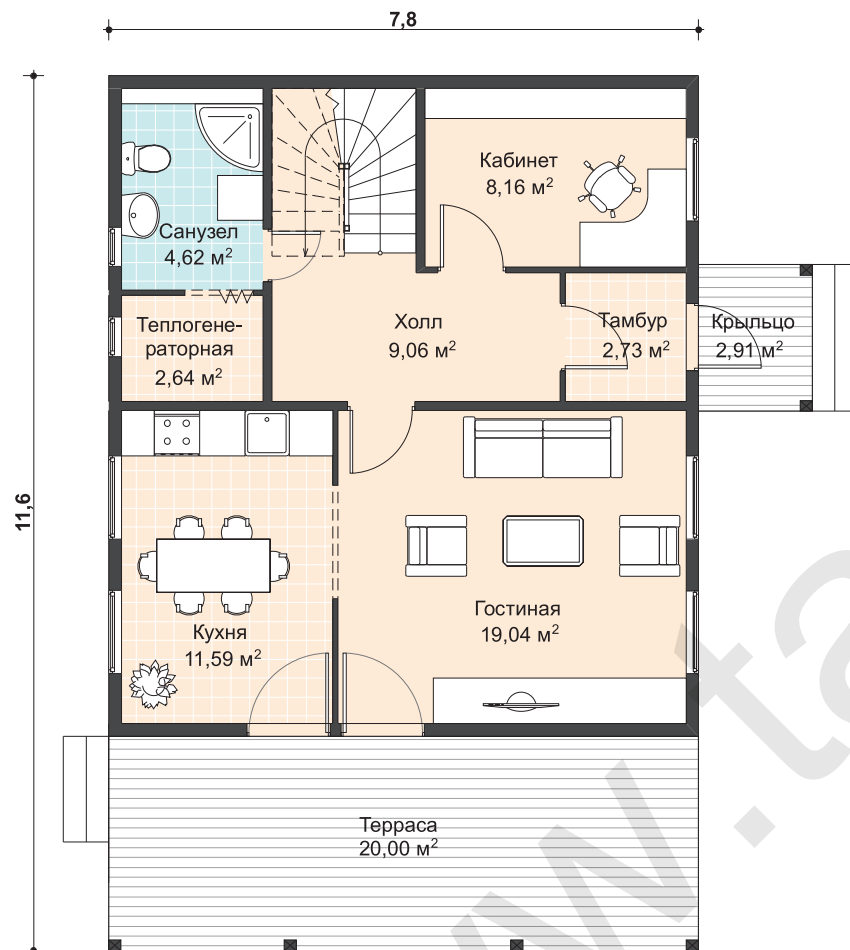

ПД-103-К-137

Общая площадь — 136,92 м²
в том числе: крыльцо — 2,91 м²
терраса — 20,00 м²

План 1 этажа

масштаб 1:100

План 2 этажа

масштаб 1:100