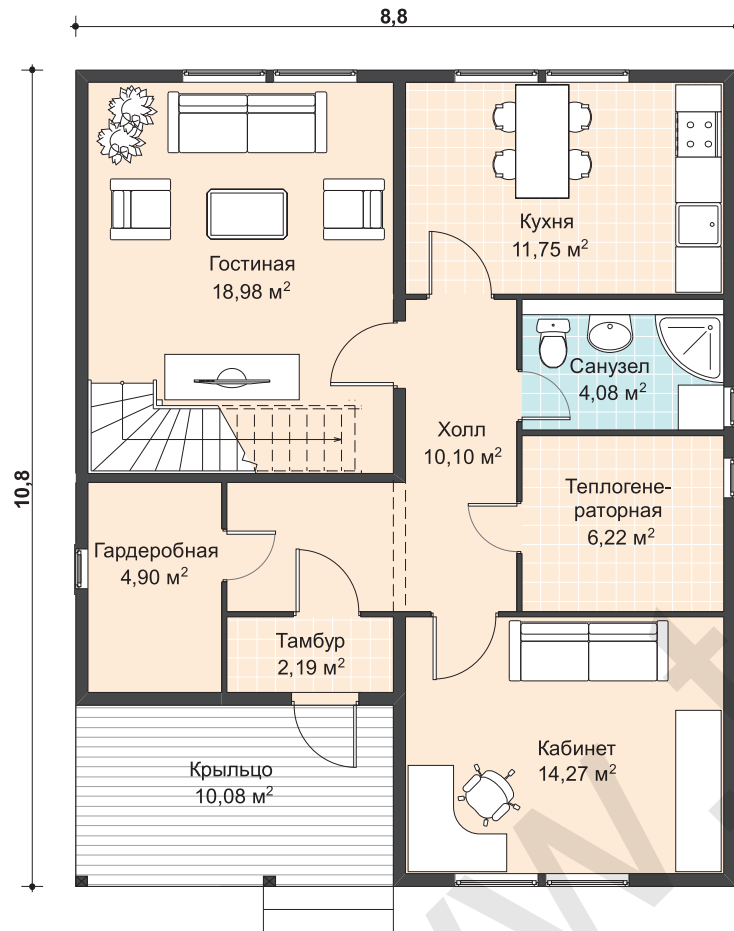

ПД-36-К-142

Общая площадь — 141,50 м²
в том числе: крыльцо — 10,08 м²
балкон — 14,67 м²

План 1 этажа
масштаб 1:100

План 2 этажа
масштаб 1:100