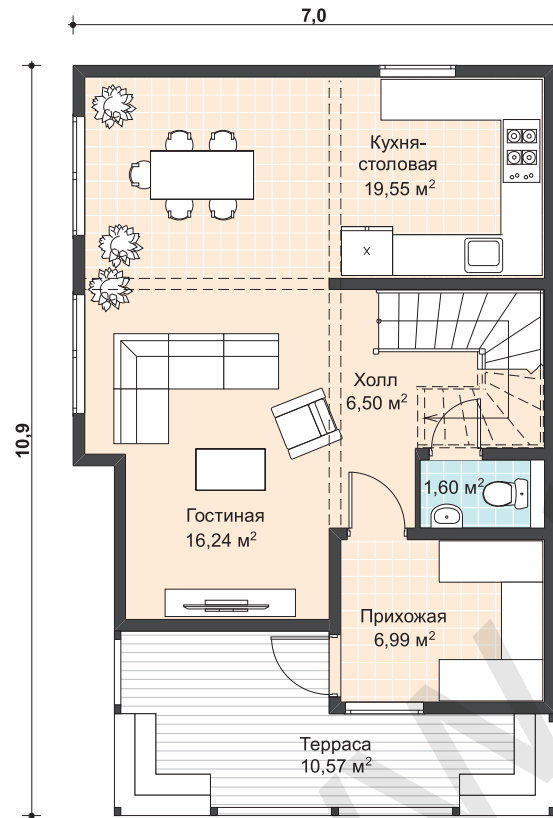

Линейка проектов
«Каринтия»

ПД-300-1-112

Общая площадь — 112,29 м²

в том числе: лоджия — 6,52 м²; терраса — 10,57 м²

План 2 этажа