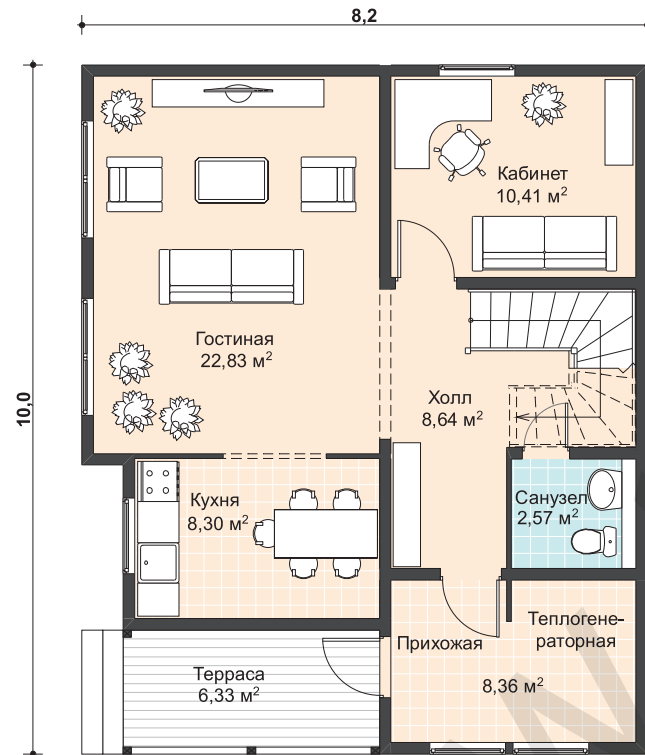

Линейка проектов
«Каринтия»

ПД-301-1-130

Общая площадь — 129,83 м²

в том числе: лоджия — 6,52 м²; терраса — 6,33 м²

План 1 этажа

План 2 этажа