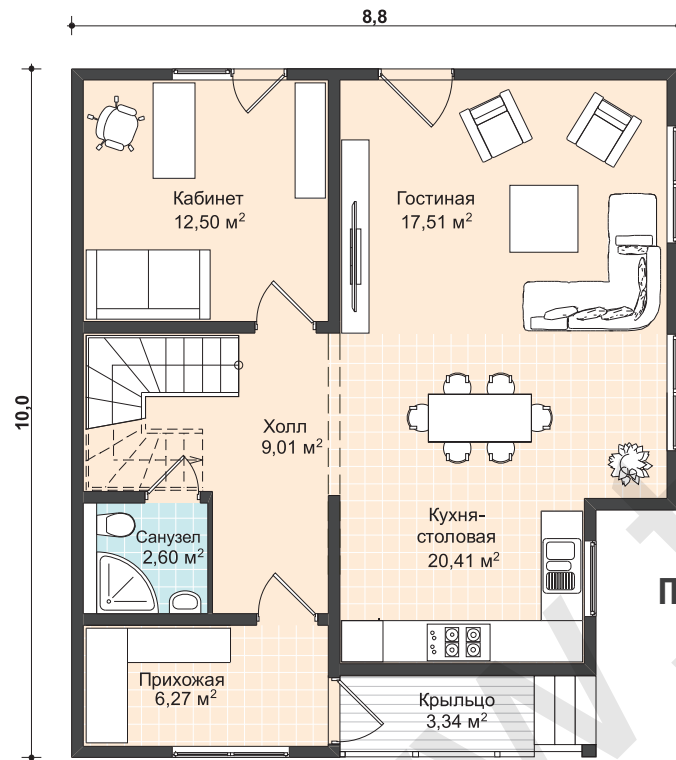

Линейка проектов
«Каринтия»

ПД-302-1-145

Общая площадь — 144,94 м²

в том числе: крыльцо — 3,34 м²; лоджия — 9,94 м²

балкон — 4,40 м²

План 2 этажа