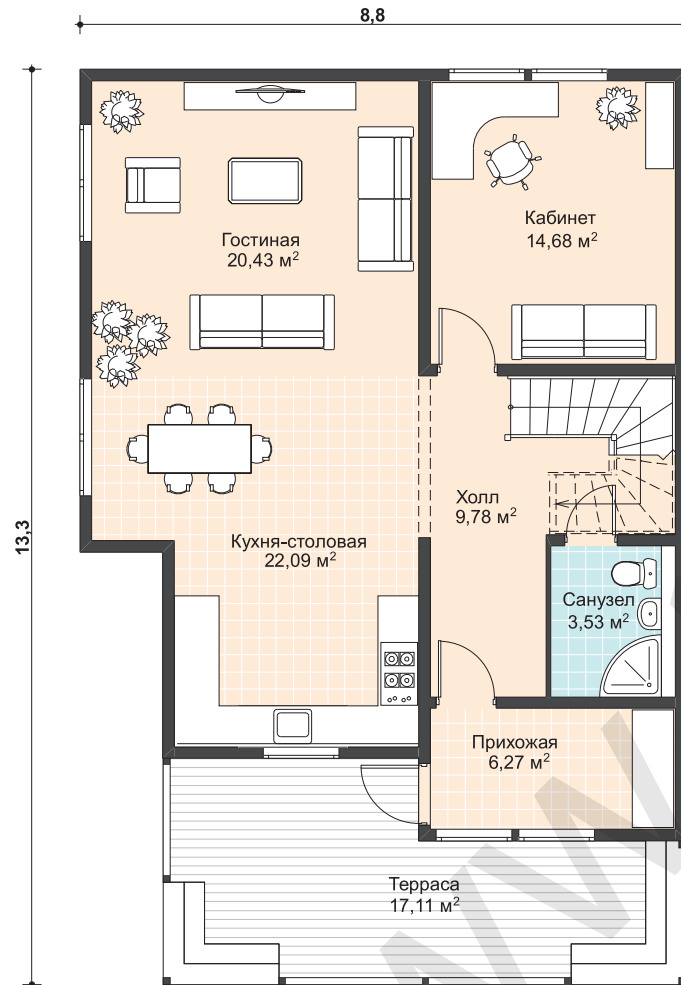

Линейка проектов
«Каринтия»

ПД-305-1-171

Общая площадь — 170,80 м²

в том числе: лоджия — 10,78 м²; терраса — 17,11 м²

План 1 этажа

План 2 этажа