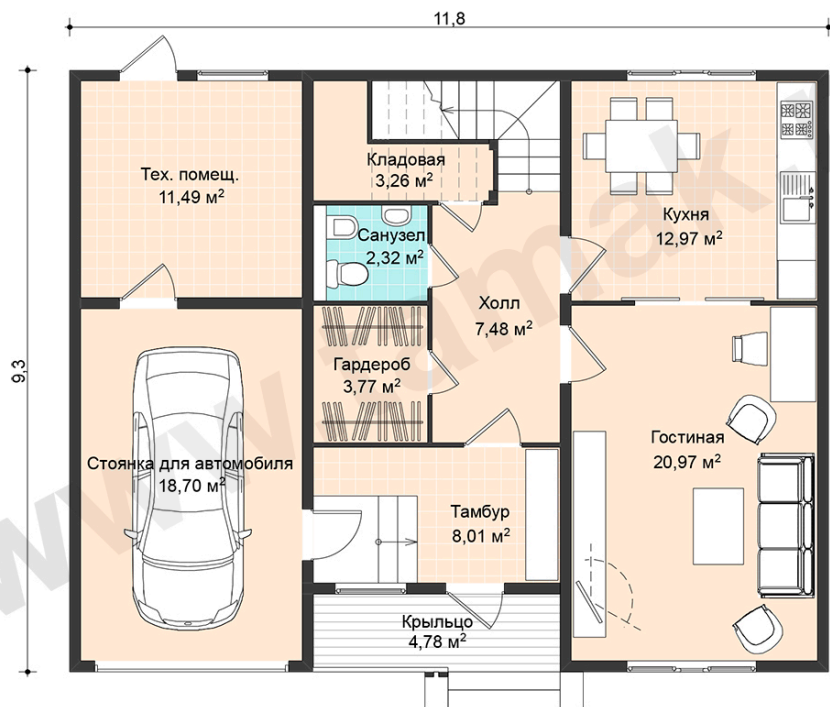

ПД-321-1-155

Общая площадь - 154,83 м²
в том числе: крыльцо - 4,78 м²,
балкон - 4,78 м²,
стоянка для автомобиля - 18,70 м²,
техническое помещение - 11,49 м²

План 1 этажа

План 2 этажа