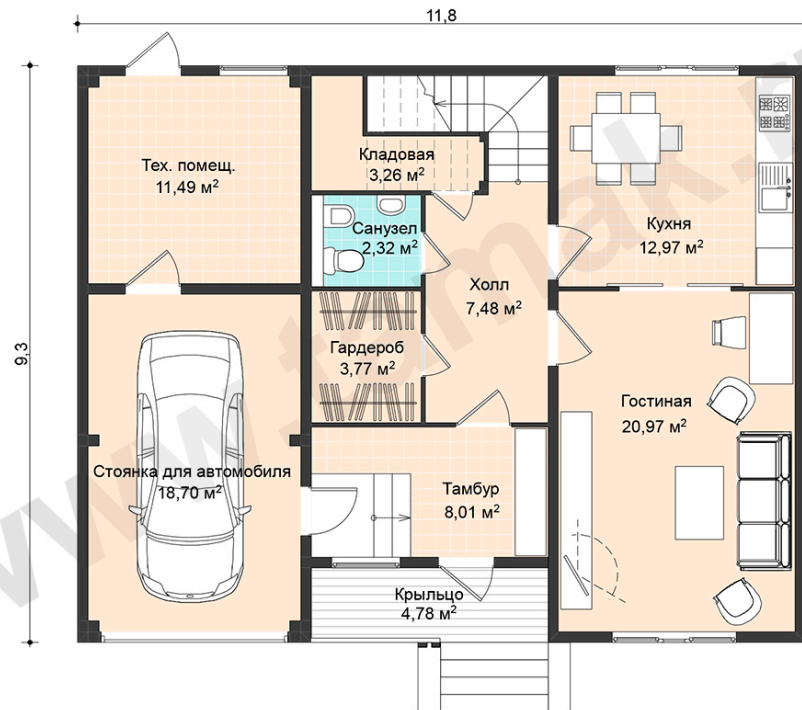

ПД-322-1-186

Общая площадь - 185,59 м²
в том числе: крыльцо - 4,78 м²,
балкон - 4,78 м²,
стоянка для автомобиля - 18,70 м²,
техническое помещение - 11,49 м²

План 1 этажа

План 2 этажа