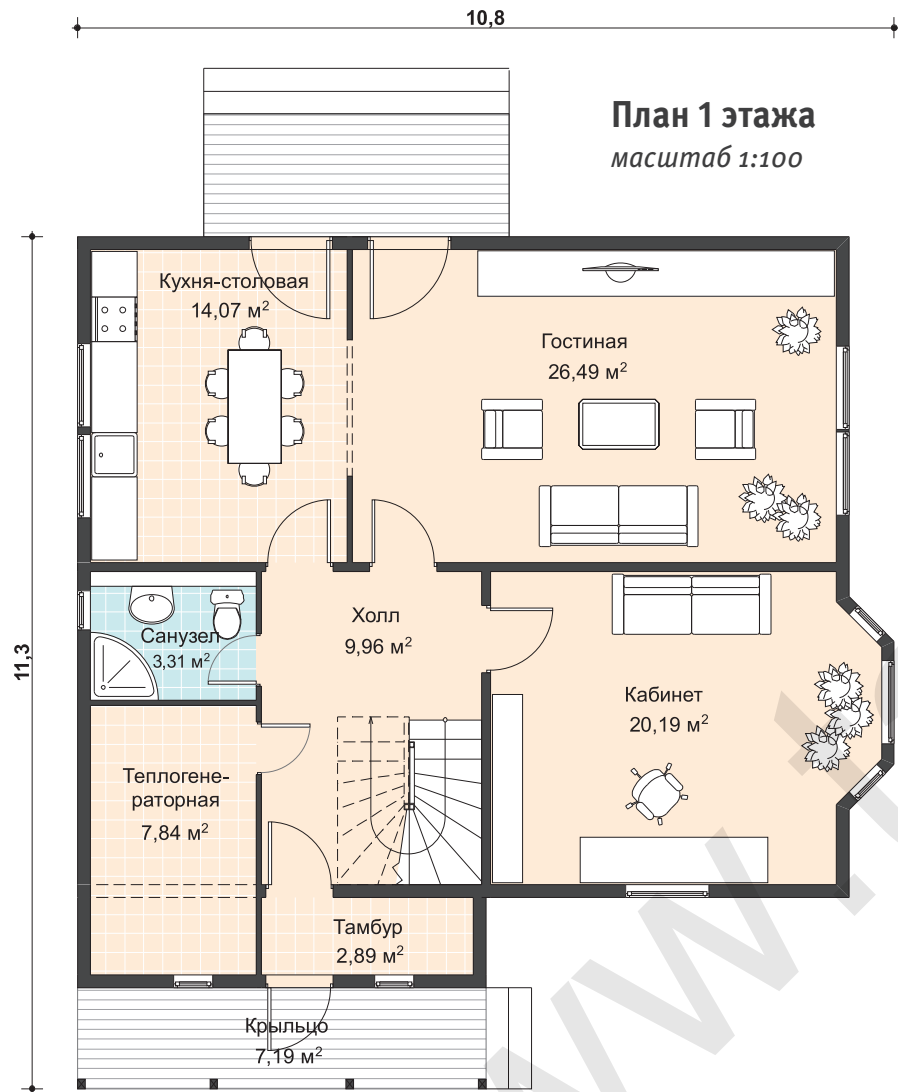

## ПД-44-К-167

Общая площадь — 167,12 м<sup>2</sup>  
в том числе: крыльцо — 7,19 м<sup>2</sup>  
лоджия — 6,78 м<sup>2</sup>

**План 2 этажа**  
масштаб 1:100